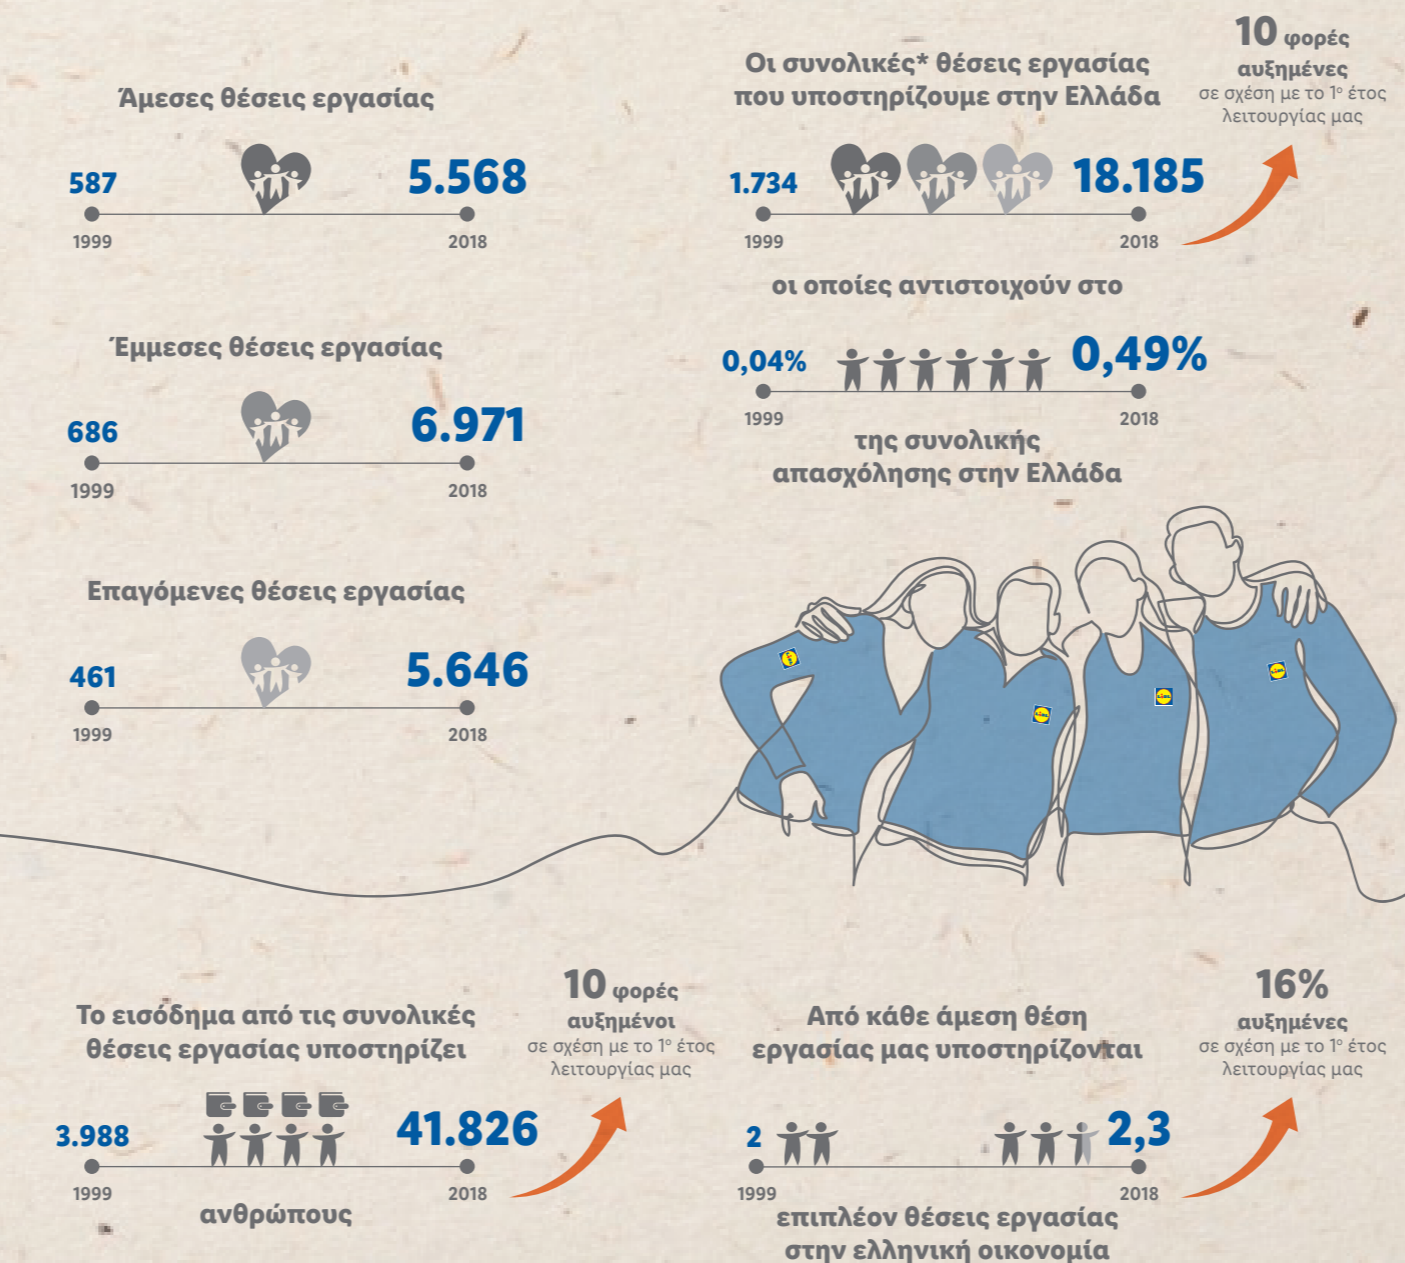

\* Τα συνολικά αποτελέσματα αναφέρονται στο σύνολο των άμεσων, έμμεσων και επαγόμενων επιδράσεων.

Από το 1999 άλλαξαν πολλά,  
όμως η αποστολή μας  
για ένα καλύτερο αύριο  
παραμένει αναλλοίωτη!

Σε όλο το έντυπο τα ποσά έχουν στρογγυλοποιηθεί στον πλησιέστερο ακέραιο και τα ποσοστά έχουν υπολογιστεί επί των μη στρογγυλοποιημένων ποσών.

## Η ΣΥΝΕΙΣΦΟΡΑ ΜΑΣ ΣΤΗΝ ΕΛΛΗΝΙΚΗ ΟΙΚΟΝΟΜΙΑ (1999 & 2018)

## ΘΕΣΕΙΣ ΕΡΓΑΣΙΑΣ ΠΟΥ ΥΠΟΣΤΗΡΙΖΟΥΜΕ ΣΤΗΝ ΕΛΛΑΔΑ (1999 & 2018)