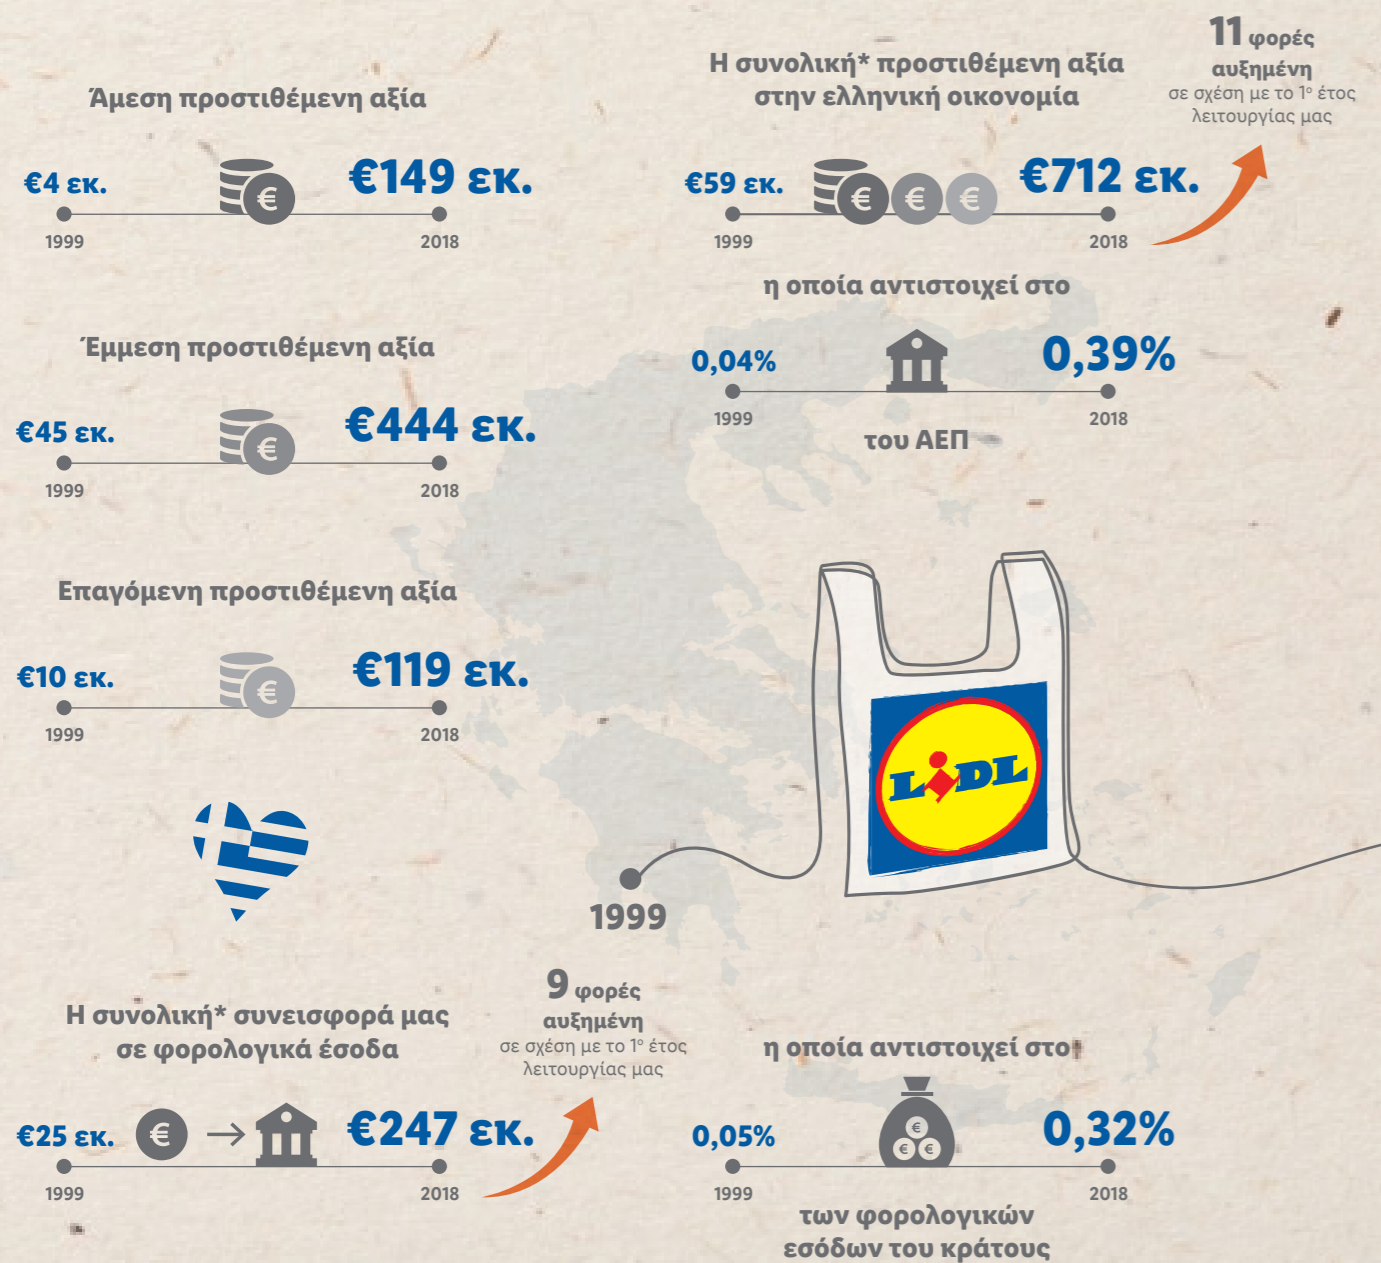

\* Τα συνολικά αποτελέσματα αναφέρονται στο σύνολο των άμεσων, έμμεσων και επαγόμενων επιδράσεων.

Από το 1999 άλλαξαν πολλά,  
όμως η αποστολή μας  
για ένα καλύτερο αύριο  
παραμένει αναλλοίωτη!

Σε όλο το έντυπο τα ποσά έχουν στρογγυλοποιηθεί στον πλησιέστερο ακέραιο και τα ποσοστά έχουν υπολογιστεί επί των μη στρογγυλοποιημένων ποσών.

## Η ΣΥΝΕΙΣΦΟΡΑ ΜΑΣ ΣΤΗΝ ΕΛΛΗΝΙΚΗ ΟΙΚΟΝΟΜΙΑ (1999 & 2018)